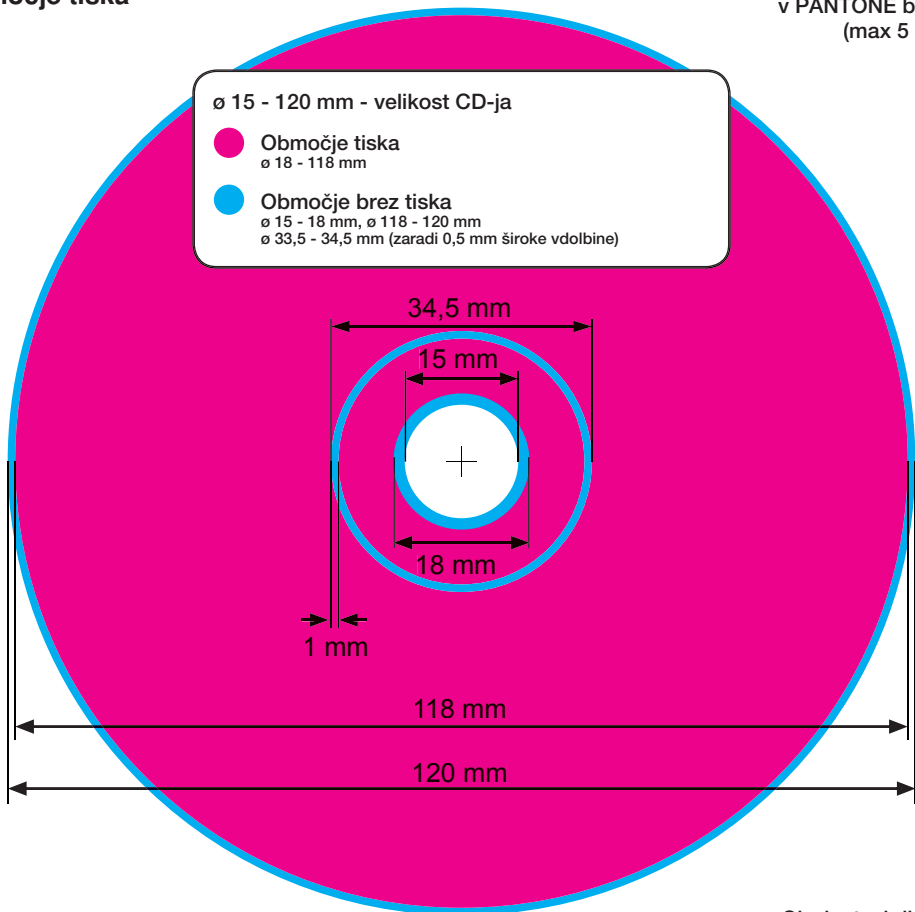

CD - SITO tisk

Območje tiska

Priporočamo pri tisku vektorskih grafik,
teksta in velikih enobarvnih površin
v PANTONE barvah
(max 5 barv).

Ø 15 - 120 mm - velikost CD-ja

 Območje tiska
Ø 18 - 118 mm

 Območje brez tiska
Ø 15 - 18 mm, Ø 118 - 120 mm
Ø 33,5 - 34,5 mm (zaradi 0,5 mm široke vdolbine)

Ø 15 - 120 mm - velikost CD-ja

 Bela Podlaga #1 - območje tiska
Ø 18 - 118 mm

 Območje brez tiska
Ø 15 - 18 mm, Ø 118 - 120 mm
Ø 33,5 - 34,5 mm (zaradi 0,5 mm široke vdolbine)

CD-sito-film

120 linij/inčo, pozitiv, nanos zgoraj

ø 15 - 120 mm - velikost CD-ja

 Bela podlaga #2 - območje tiska
ø 18 - 118 mm

 Območje brez tiska - prozorna plastika
ø 15 - 37 mm, ø 118 - 120 mm

CD-sito-film

120 linij/inčo, pozitiv, nanos zgoraj

Ob dostavi dizajna
nas morate obvestiti ali bo
tisk na CD **z belo podlago** ali **brez**

Drugačna metalizacija - podatki proizvajalca
ø 37 - 46 mm - na tem področju naj ne bo teksta

Prozorna plastika - na tem področju naj ne bo teksta
ø 15 - 37 mm, ø 118 - 120 mm

CD-sito-film

120 linij/inčo, pozitiv, nanos zgoraj