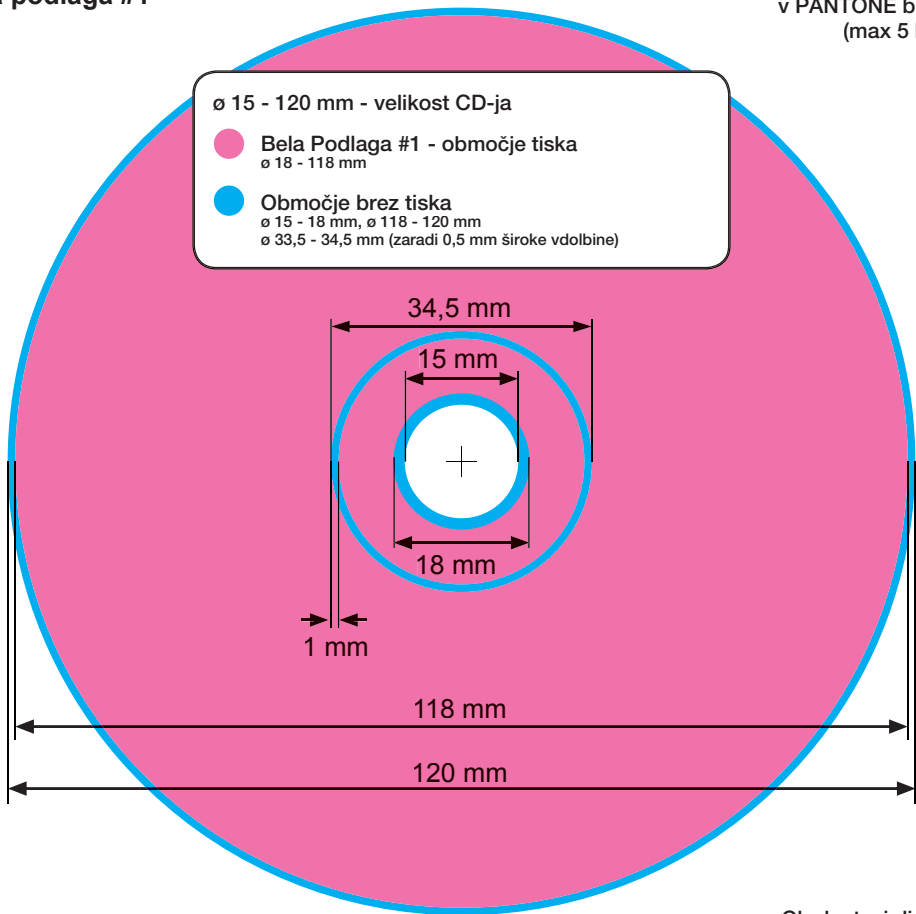

CD-sito-film

120 linij/inčo, pozitiv, nanos zgoraj

Ob dostavi dizajna
nas morate obvestiti ali bo
tisk na CD **z belo podlago** ali **brez**

CD - SITO tisk

Bela podlaga #1

Priporočamo pri tisku vektorskih grafik,
teksta in velikih enobarvnih površin
v PANTONE barvah
(max 5 barv).

Ø 15 - 120 mm - velikost CD-ja

 Bela Podlaga #1 - območje tiska
Ø 18 - 118 mm

 Območje brez tiska
Ø 15 - 18 mm, Ø 118 - 120 mm
Ø 33,5 - 34,5 mm (zaradi 0,5 mm široke vdolbine)

CD-sito-film

120 linij/inčo, pozitiv, nanos zgoraj

ø 15 - 120 mm - velikost CD-ja

 Bela podlaga #2 - območje tiska
ø 18 - 118 mm

 Območje brez tiska - prozorna plastika
ø 15 - 37 mm, ø 118 - 120 mm

CD-sito-film

120 linij/inčo, pozitiv, nanos zgoraj

Ob dostavi dizajna
nas morate obvestiti ali bo
tisk na CD **z belo podlago** ali **brez**

Drugačna metalizacija - podatki proizvajalca
ø 37 - 46 mm - na tem področju naj ne bo teksta

Prozorna plastika - na tem področju naj ne bo teksta
ø 15 - 37 mm, ø 118 - 120 mm

CD-sito-film

120 linij/inčo, pozitiv, nanos zgoraj