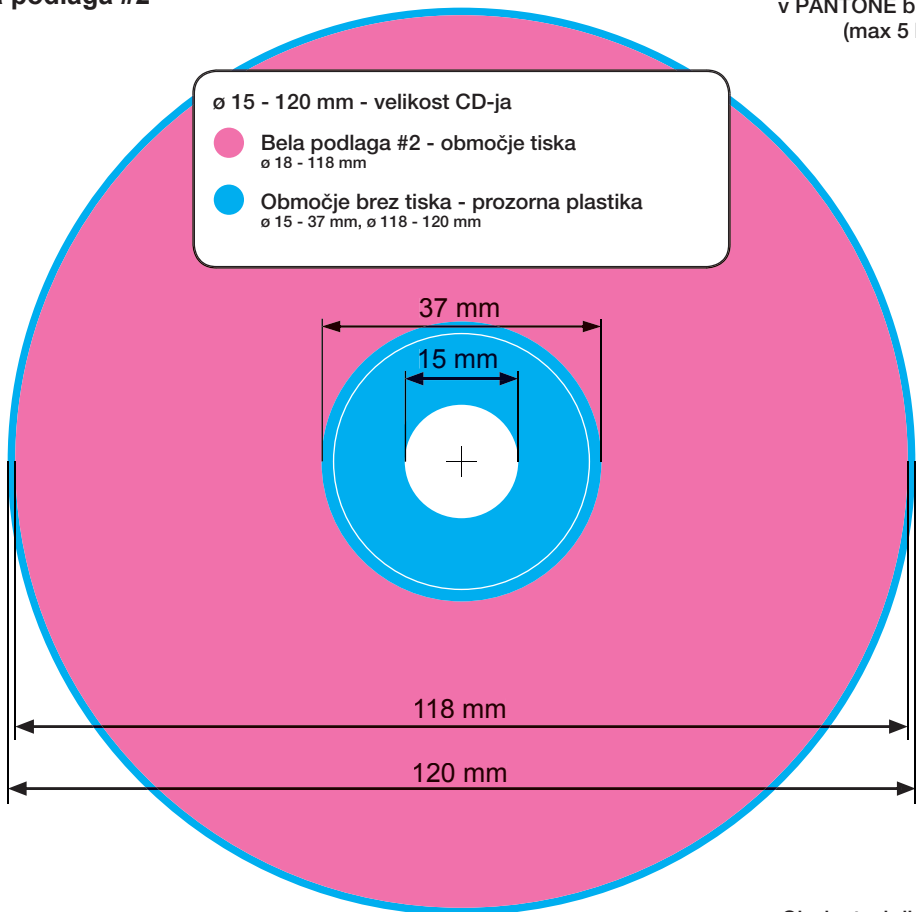

Ø 15 - 120 mm - velikost CD-ja

 Bela Podlaga #1 - območje tiska
Ø 18 - 118 mm

 Območje brez tiska
Ø 15 - 18 mm, Ø 118 - 120 mm
Ø 33,5 - 34,5 mm (zaradi 0,5 mm široke vdolbine)

CD-sito-film

120 linij/inčo, pozitiv, nanos zgoraj

ø 15 - 120 mm - velikost CD-ja

 Bela podlaga #2 - območje tiska
ø 18 - 118 mm

 Območje brez tiska - prozorna plastika
ø 15 - 37 mm, ø 118 - 120 mm

CD-sito-film

120 linij/inčo, pozitiv, nanos zgoraj

Ob dostavi dizajna
nas morate obvestiti ali bo
tisk na CD **z belo podlago** ali **brez**

CD - SITO tisk na srebrn CD brez bele podlage

Priporočamo pri tisku vektorskih grafik,
teksta in velikih enobarvnih površin
v PANTONE barvah
(max 5 barv).

ø 15 - 120 mm - velikost CD-ja

Srebrna Metalizacija
ø 46 - 118 mm

Drugačna metalizacija - podatki proizvajalca
ø 37 - 46 mm - na tem področju naj ne bo teksta

Prozorna plastika - na tem področju naj ne bo teksta
ø 15 - 37 mm, ø 118 - 120 mm

CD-sito-film

120 linij/inčo, pozitiv, nanos zgoraj