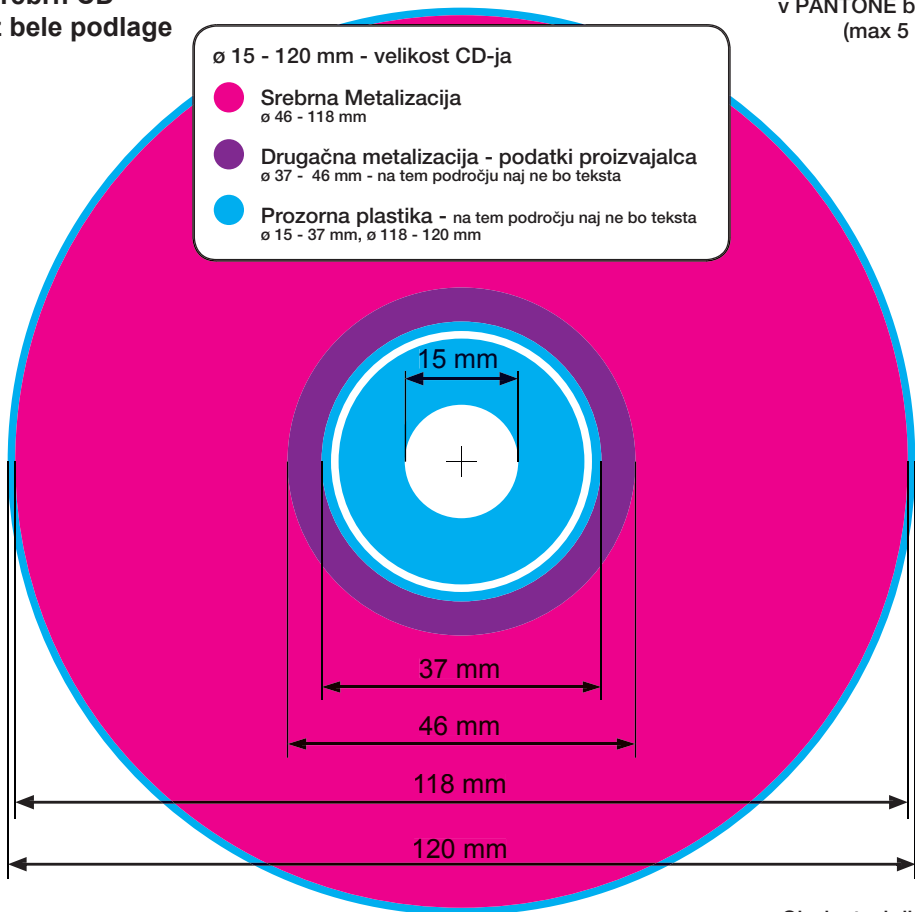

Ø 15 - 120 mm - velikost CD-ja

 Bela Podlaga #1 - območje tiska
Ø 18 - 118 mm

 Območje brez tiska
Ø 15 - 18 mm, Ø 118 - 120 mm
Ø 33,5 - 34,5 mm (zaradi 0,5 mm široke vdolbine)

CD-sito-film

120 linij/inčo, pozitiv, nanos zgoraj

ø 15 - 120 mm - velikost CD-ja

 Bela podlaga #2 - območje tiska
ø 18 - 118 mm

 Območje brez tiska - prozorna plastika
ø 15 - 37 mm, ø 118 - 120 mm

CD-sito-film

120 linij/inčo, pozitiv, nanos zgoraj

Ob dostavi dizajna
nas morate obvestiti ali bo
tisk na CD **z belo podlago** ali **brez**

CD - SITO tisk na srebrn CD brez bele podlage

Priporočamo pri tisku vektorskih grafik,
teksta in velikih enobarvnih površin
v PANTONE barvah
(max 5 barv).

ø 15 - 120 mm - velikost CD-ja

Srebrna Metalizacija
ø 46 - 118 mm

Drugačna metalizacija - podatki proizvajalca
ø 37 - 46 mm - na tem področju naj ne bo teksta

Prozorna plastika - na tem področju naj ne bo teksta
ø 15 - 37 mm, ø 118 - 120 mm

CD-sito-film

120 linij/inčo, pozitiv, nanos zgoraj